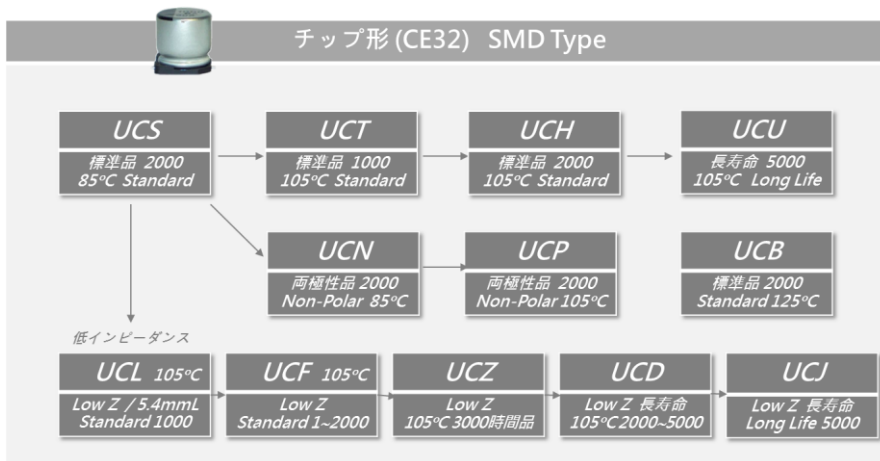

■ アルミ電解コンデンサ Aluminum Electrolytic Capacitors

● 記載内容は予告なく変更する場合があります。ご購入、ご使用の際は当社の納入仕様書をご要求下さい。本カタログと納入仕様書の記載内容に基づいてご使用下さい。
All specification in this catalogues are subject to change without notice. Be sure to use the capacitors exactly within the product specifications & notifications.